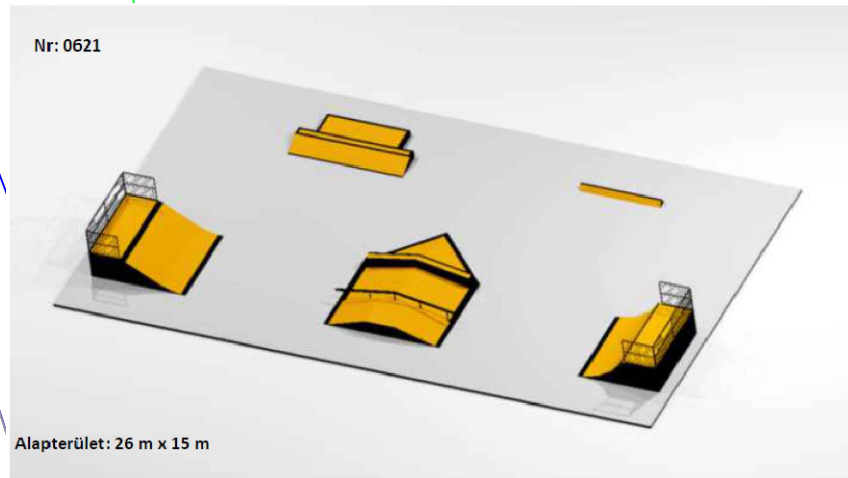

7615 - Street Workout

7615 - Street Workout

6031 - Tinédzser pad

Nr: 0621

Alapterület: 26 m x 15 m

gördeszkaelemek betonfelületen elhelyezve

LP003.1 ARIES támlanélküli pad

LP201 PICTOR hulladékgyűjtő

LP003 ARIES támlás pad

6064 Kerékpártartó

7600 Információs tábla

JELMAGYARÁZAT:

- meglévő lombos fa, oszlopos örökzöld
- meglévő cserjék
- tervezett lombos fa, oszlopos örökzöld
- tervezett térhatároló cserje
- tervezett alacsony talajtakaró cserjék, évelők
- tervezett gyepfelület
- tervezett öntött gumi burkolat
- tervezett beton burkolat
- tervezett térkő burkolat
- tervezett műanyag ágyásszegély

• 315,089 - meglévő magasság

♦ 315,09 - tervezett magasság

Megbízó:	Kisbér Város Önkormányzata	<p>Zölden minden jobb</p> <p>Tel./Fax: 88/ 560-564, Mobil: 06 20/ 524-1652 kert@royalkert.hu, www.royalkert.hu</p>	
Helyszín:	Gamma park Hrsz. 855		
Terv:	Kg-2 Kertépítészeti terv	Dátum:	2024. szept. 20.
Tervező:	Royal-Kert Kft. - 8200 Veszprém, Sólyi u. 8.	Lépték:	M = 1:500 (A3)
	Szűcs Alexandra okl. tájépítésmérnök K 19-0318		
	Caronte-Veisz Adrienn okl. tájépítésmérnök		