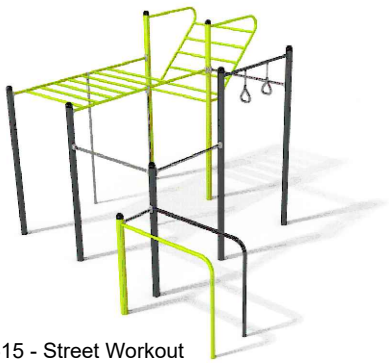

7615 - Street Workout

7615 - Street Workout

6031 - Tinédzser pad

Nr: 0621

Alapterület: 26 m x 15 m

gördeszkaelemek betonfelületen elhelyezve

LP003.1 ARIES támlanélküli pad

LP201 PICTOR hulladékgyűjtő

LP003 ARIES támlás pad

6064 Kerékpártartó

7600 Információs tábla

JELMAGYARÁZAT:

- meglévő lombos fa, oszlopos örökzöld
- meglévő cserjék
- tervezett lombos fa, oszlopos örökzöld
- tervezett térhatároló cserje
- tervezett alacsony talajtakaró cserjék, évelők
- tervezett gyepfelület
- tervezett öntött gumi burkolat
- tervezett beton burkolat
- tervezett térkő burkolat
- tervezett műanyag ágyásszegély

• 315,089 - meglévő magasság

♦ 315,09 - tervezett magasság

Megbízó:	Kisbér Város Önkormányzata	<p>Zölden minden jobb</p> <p>Tel./Fax: 88/ 560-564, Mobil: 06 20/ 524-1652 kert@royalkert.hu, www.royalkert.hu</p>	
Helyszín:	Gamma park Hrsz. 855		
Terv:	Kg-2 Kertépítészeti terv	Dátum:	2024. szept. 20.
Tervező:	Royal-Kert Kft. - 8200 Veszprém, Sólyi u. 8.	Lépték:	M = 1:500 (A3)
	Szűcs Alexandra okl. tájépítésmérnök K 19-0318		
	Caronte-Veisz Adrienn okl. tájépítésmérnök		